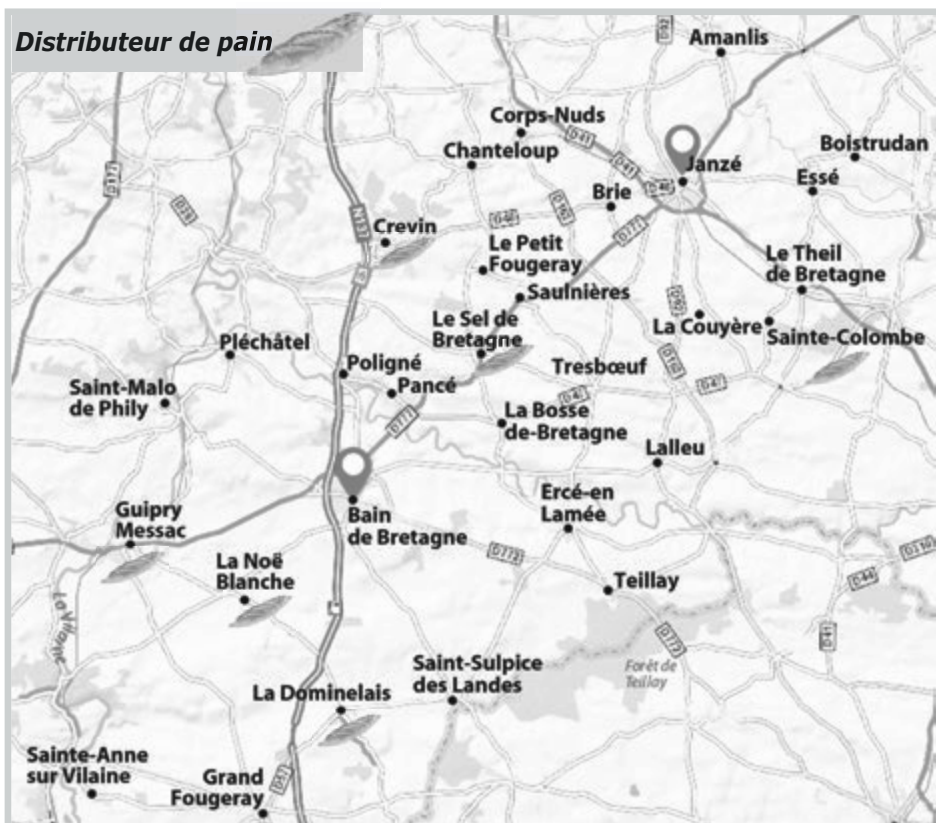

1 250 habitants

Lundi de 14h à 17h Mardi
et vendredi de 09h à 12h

et de 14h à 17h - Mercredi
et jeudi de 9h à 12h - Les
1er et 3ème samedis du
mois de 9h à 12h

ZONE DE DISTRIBUTION DU GUIDE

- | | |
|---------------------------------------|---|
| Amanlis (35150) | Lalleu (35320) |
| Bain-de-Bretagne (35470) | Noë Blanche (La) (35470) |
| Boistrudan (35150) | Pancé (35320) |
| Bosse de Bretagne (La) (35320) | Petit Fougeray (Le) (35320) |
| Brie (35150) | Pléchâtel (35470) |
| Chanteloup (35150) | Poligné (35320) |
| Corps Nuds (35150) | Saint-Malo de Phily (35480) |
| Couyère (La) (35320) | Saint-Sulpice des Landes (35390) |
| Crevin (35320) | Sainte-Anne/Vilaine (35390) |
| Dominelais (La) (35390) | Sainte-Colombe (35134) |
| Ercé-en-Lamée (35620) | Saulnières (35320) |
| Essé (35150) | Sel de Bretagne (Le) (35320) |
| Grand-Fougeray (35390) | Teillay (35620) |
| Guipry-Messac (35480) | Theil-de-Bretagne (Le) (35240) |
| Janzé (35150) | Tresbœuf (35320) |